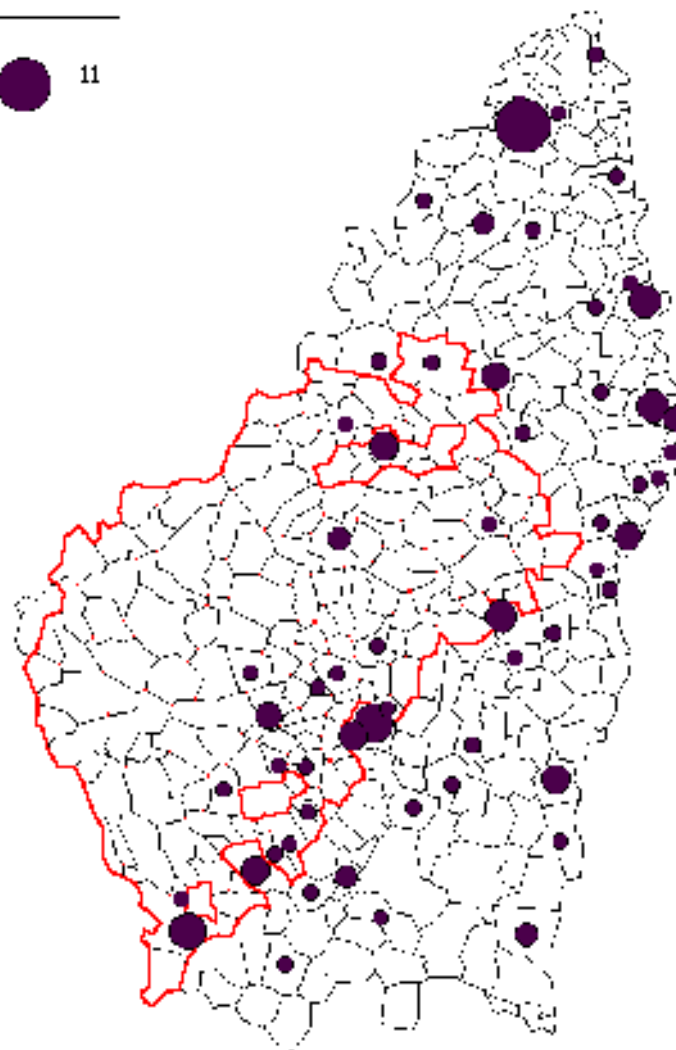

*Bois et ameublement*

Nombre des ap. pas. Eau de l'HECC - Étienne  
Café de la Luce

*Arts graphiques et photographie*

Nombre des ap. pas. Eau de l'HECC - Étienne  
Café de la Luce

*Bijouterie, joaillerie, orfèvrerie*

Nombre d'espaces : 64  
Source : INSEE - Énergie  
Cartographie : Luc Carlier

*Métiers d'art divers*

Nombre d'espaces : 64  
Source : INSEE - Énergie  
Cartographie : Luc Carlier

*Travail de la pierre et patrimoine*

### Verre, céramique et textile

Nombre des entreprises  
Source: INSEE - Énergie  
Cartographie: Luc Carlier