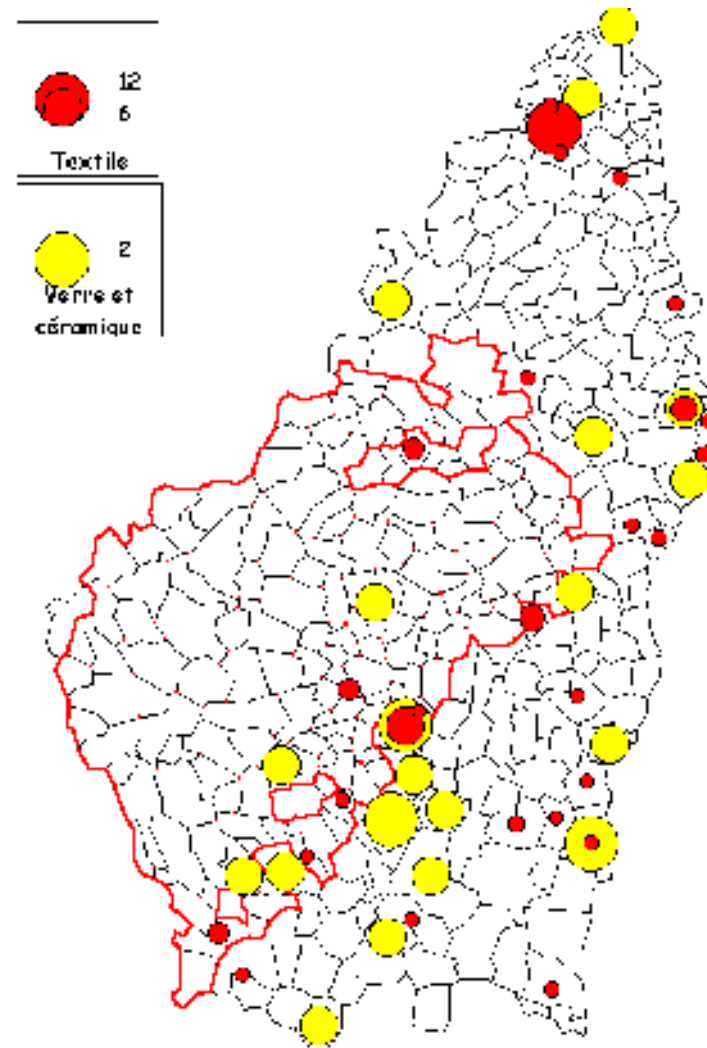

Verre, céramique et textile

Nombre des entreprises
Source: INSEE - Énergie
Cartographie: Luc Carlier