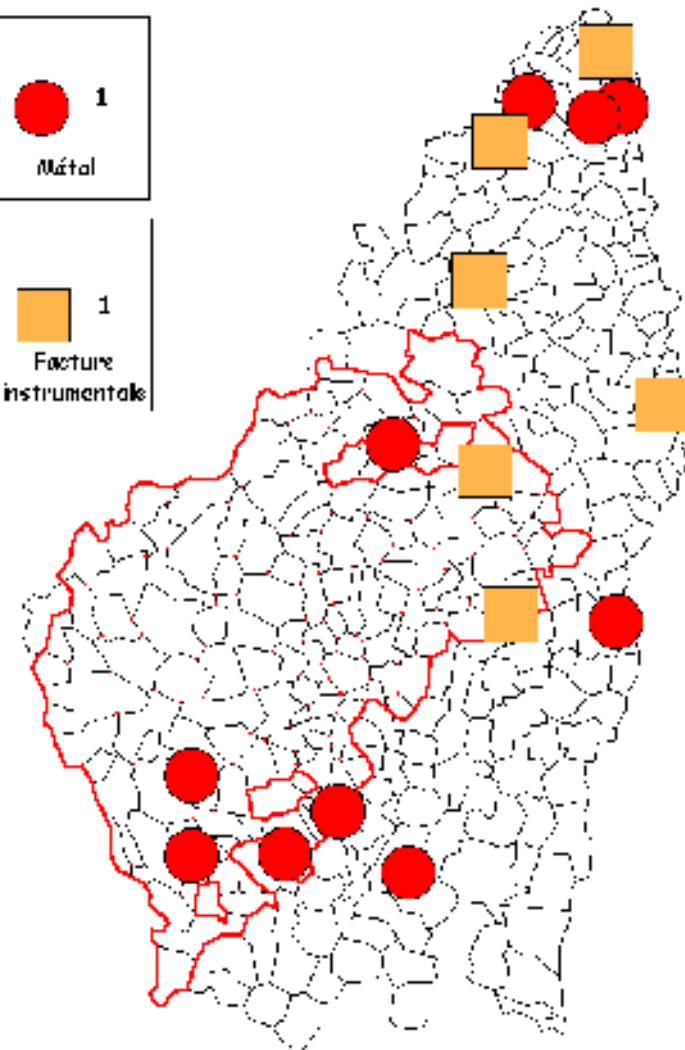

*Bois et ameublement*

Nombre des ap. pas. Eau de l'HECC - Étienne  
Café de la Luce

*Arts graphiques et photographie*

Nombre des ap. pas. Eau de l'HECC - Étienne  
Café de la Luce

*Bijouterie, joaillerie, orfèvrerie*

Nombre d'espaces : 64  
Source : INSEE - Énergie  
Cartographie : Luc Carlier

*Métiers d'art divers*

Nombre d'espaces : 64  
Source : INSEE - Énergie  
Cartographie : Luc Carlier

*Travail de la pierre et patrimoine*

Nombre de dépense : Sources INSEE - Étienne  
Cartographie Luc Calès

*Travail des métaux et facture instrumentale*

Nombre d'entreprises : Sources INSEE - Étienne  
Cartographie Luc Calès

### Verre, céramique et textile

Nombre des entreprises  
Source: INSEE - Énergie  
Cartographie: Luc Carlier