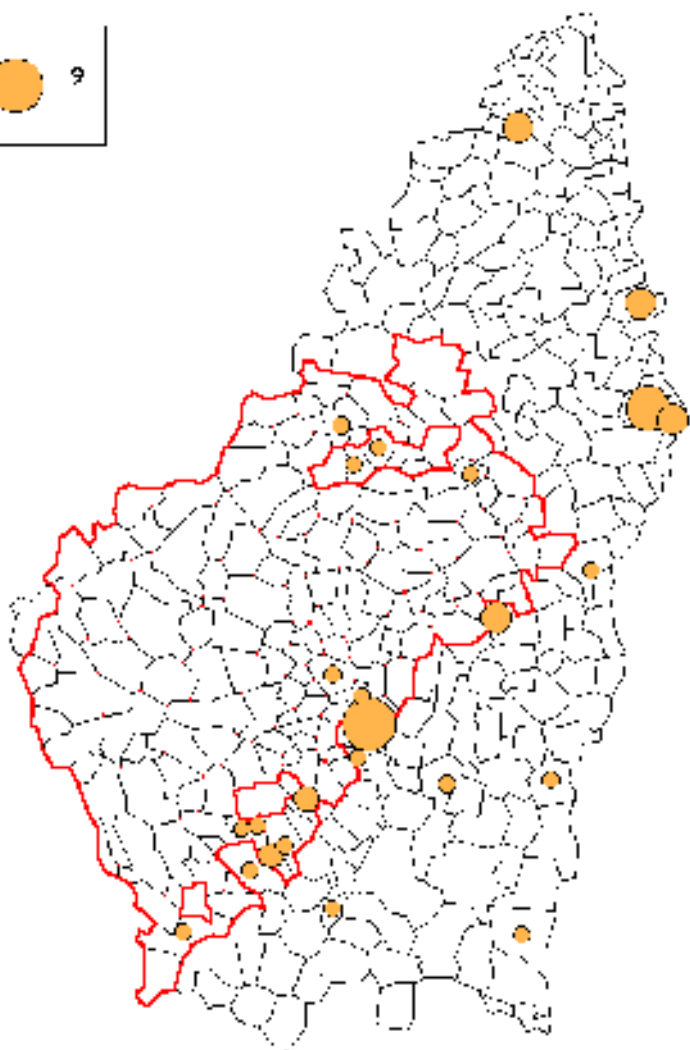

*Bois et ameublement*

Nombre des ap. pas. Eau de l'HECC - Étienne  
Café de la Luce

*Arts graphiques et photographie*

Nombre des ap. pas. Eau de l'HECC - Étienne  
Café de la Luce

*Bijouterie, joaillerie, orfèvrerie*

Nombre d'espaces : 64  
Source : INSEE - Énergie  
Cartographie : Luc Carlier

*Métiers d'art divers*

Nombre d'espaces : 64  
Source : INSEE - Énergie  
Cartographie : Luc Carlier

*Travail de la pierre et patrimoine*

### Verre, céramique et textile

Nombre des entreprises  
Source: INSEE - Énergie  
Cartographie: Luc Carlier