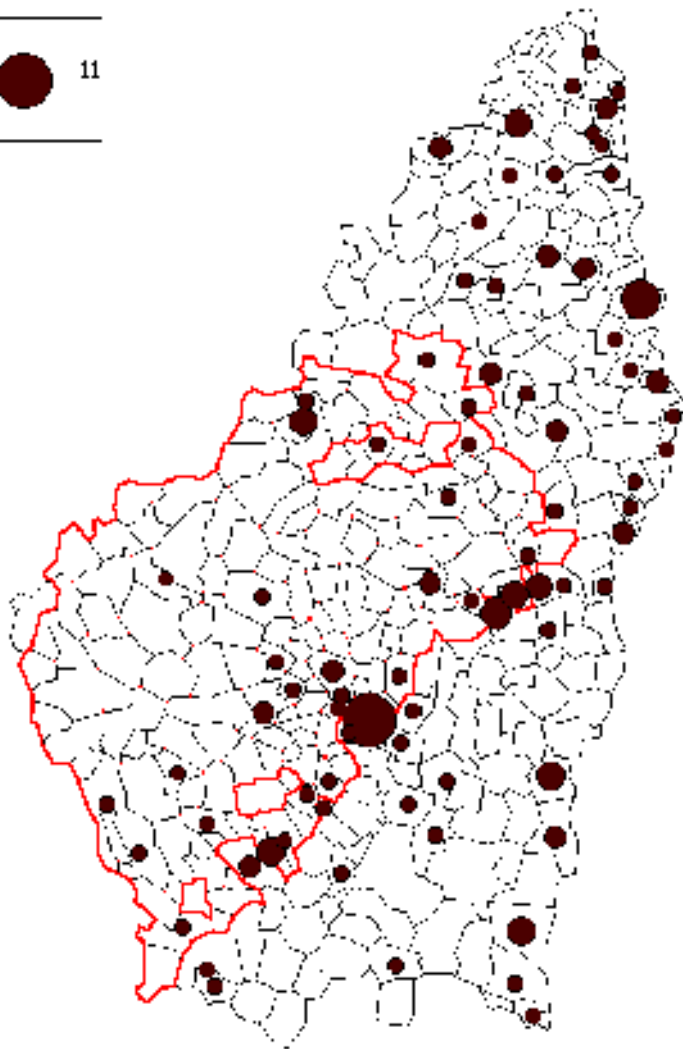

*Bois et ameublement*

Nombre des ap. pas. Eau de l'HECC - Étienne  
Café de la Luce

*Arts graphiques et photographie*

Nombre des ap. pas. Eau de l'HECC - Étienne  
Café de la Luce

*Bijouterie, joaillerie, orfèvrerie*

Nombre d'espaces : 64  
Source : INSEE - Énergie  
Cartographie : Luc Carlier

*Métiers d'art divers*

Nombre d'espaces : 64  
Source : INSEE - Énergie  
Cartographie : Luc Carlier

*Travail de la pierre et patrimoine*

### Verre, céramique et textile

Nombre des entreprises  
Source: INSEE - Énergie  
Cartographie: Luc Carlier