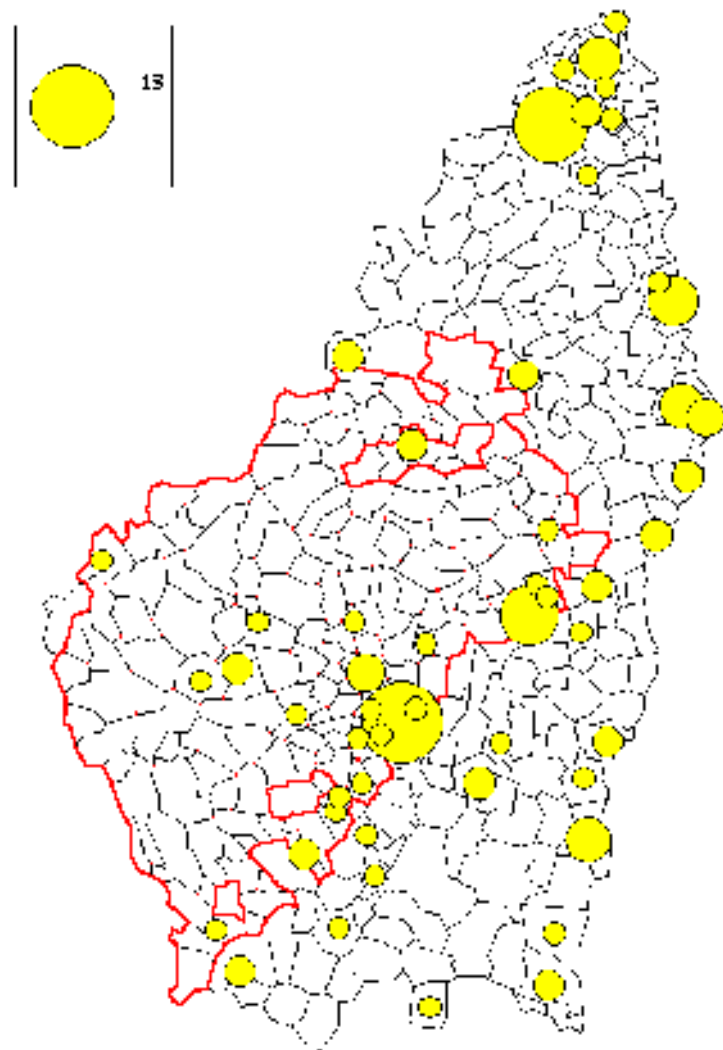

*Ensemble des activités industrielles*

Nombre des entreprises  
SUA de l'INSEE - Échelle  
Cartographie Lorraine

*Industrie textile*

Nombre des entreprises  
SUA de l'INSEE - Échelle  
Cartographie Lorraine

*Edition, imprimerie, reproduction*

Nombre den. sp. 944 - Eau de l'HECC - Étienne  
Carte sp. 6 L. 2014

*Bijouterie, joaillerie, orfèvrerie*

Nombre den. sp. 944 - Eau de l'HECC - Étienne  
Carte sp. 6 L. 2014