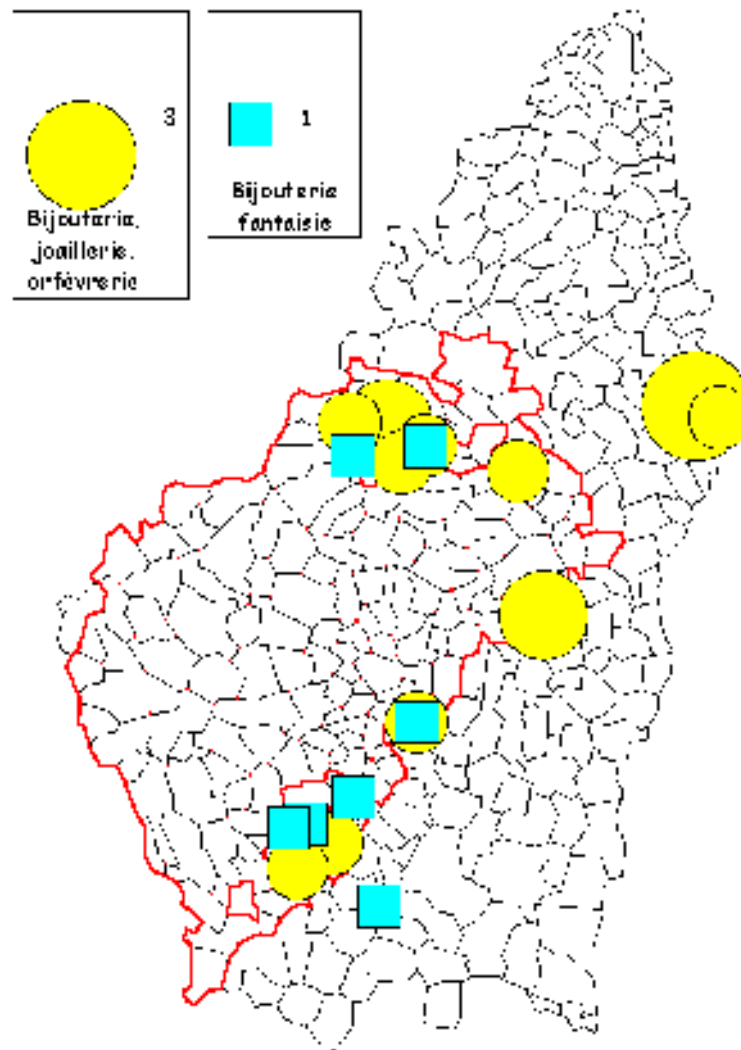

*Ensemble des activités industrielles*

Nombre des entreprises  
SUA de l'INSEE - Échelle  
Cartographie Lorraine

*Industrie textile*

Nombre des entreprises  
SUA de l'INSEE - Échelle  
Cartographie Lorraine

*Edition, imprimerie, reproduction*

Nombre den. sp. 944 - Eau de l'HECC - Étienne  
Carte sp. 6 L. 2014

*Bijouterie, joaillerie, orfèvrerie*

Nombre den. sp. 944 - Eau de l'HECC - Étienne  
Carte sp. 6 L. 2014

*Fabrication de machines et équipements*

Nombre d'entreprises  
Échelle IHSDE - Seine  
Vallée de la Seine

*Travail des métaux*

Nombre d'entreprises  
Échelle IHSDE - Seine  
Vallée de la Seine