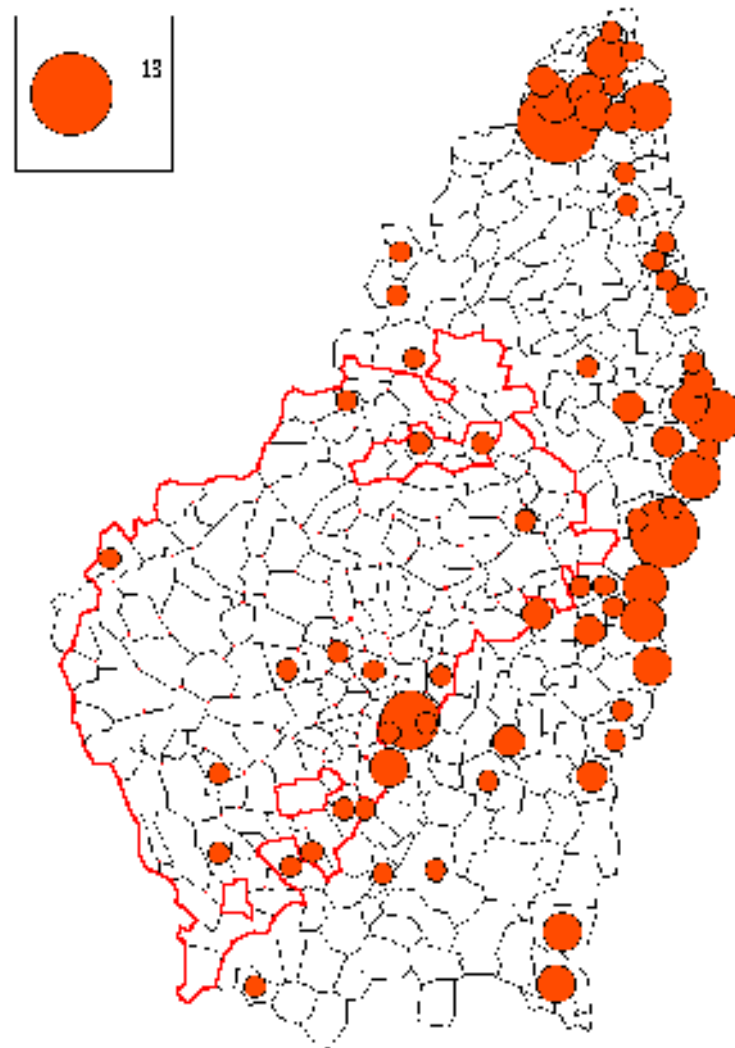

*Ensemble des activités industrielles*

Nombre des entreprises  
SUA de l'INSEE - Échelle  
Cartographie Lorraine

*Industrie textile*

Nombre des entreprises  
SUA de l'INSEE - Échelle  
Cartographie Lorraine

*Edition, imprimerie, reproduction*

Nombre den. sp. 944 - Eau de l'HECC - Étienne  
Carte sp. 6 L. 2014

*Bijouterie, joaillerie, orfèvrerie*

Nombre den. sp. 944 - Eau de l'HECC - Étienne  
Carte sp. 6 L. 2014

*Fabrication de machines et équipements*

Nombre d'entreprises  
Échelle IHSDE - Seine  
Vallée de la Seine

*Travail des métaux*

Nombre d'entreprises  
Échelle IHSDE - Seine  
Vallée de la Seine