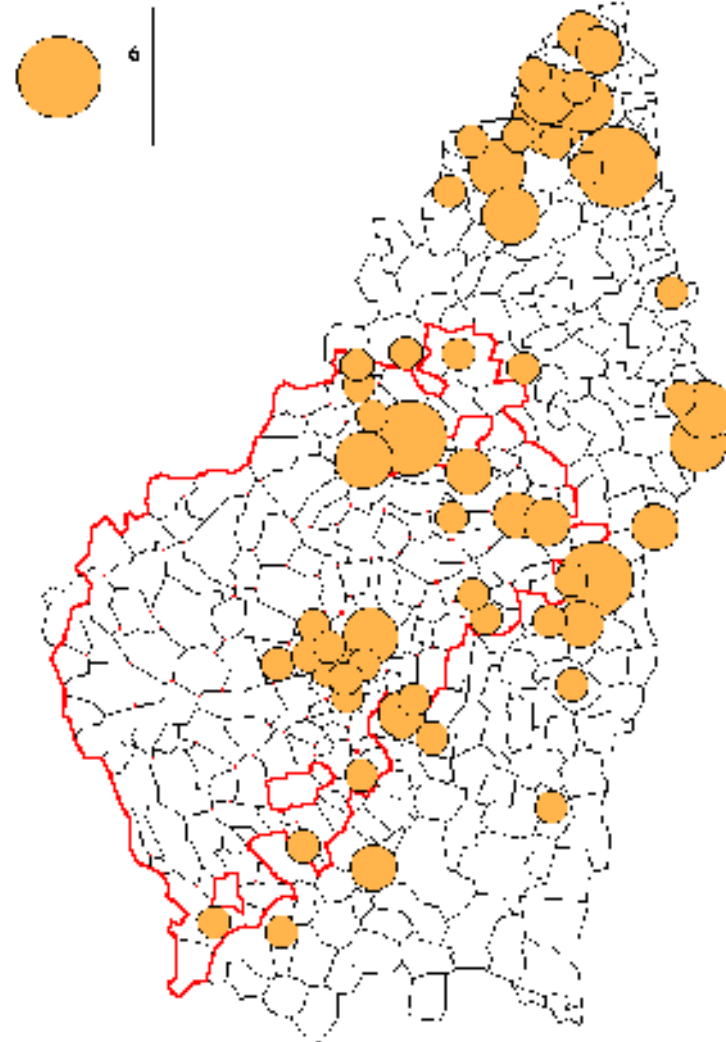

*Ensemble des activités industrielles*

Nombre des entreprises  
SUA de l'INSEE - Échelle  
Cartographie Lorraine

*Industrie textile*

Nombre des entreprises  
SUA de l'INSEE - Échelle  
Cartographie Lorraine

*Edition, imprimerie, reproduction*

Nombre den. sp. 944 - Eau de l'HECC - Étienne  
Carte sp. 6 L. 2014

*Bijouterie, joaillerie, orfèvrerie*

Nombre den. sp. 944 - Eau de l'HECC - Étienne  
Carte sp. 6 L. 2014